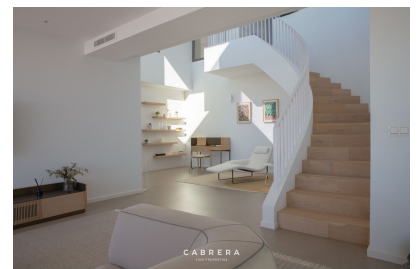

CABRERA 4 !bedroom in Benitachell

FINE PROPERTIES

Ref: CFP-M2020

!desde
2.950.000
€

Ort : Benitachell

Bereich : Marina Alta

Schlafzimmer : 4

Badezimmer : 6

Hausbereich : 691 m²

Grundstücksfläche : 1168 m²

Flughafen : 95 km

Strand : 2 To 6 km

Stadt : 4 km

Golf : 15 km

- ✓ Terrasse
- ✓ Lagerraum
- ✓ Umkleideraum
- ✓ Alarmsystem
- ✓ Solarium
- ✓ Klimaanlage
- ✓ Aufzug
- ✓ Weiße Ware