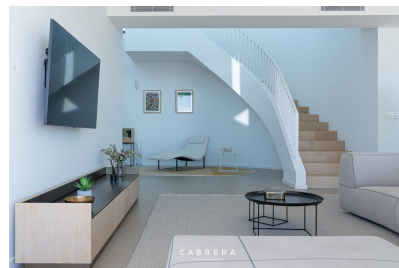

CABRERA

FINE PROPERTIES

Villa de 4 dormitorios en Benitachell

Ref: CFP-M2020

Desde
2.950.000
€

Tipo vivienda : Villa

Localidad : Benitachell

Zona : Marina Alta