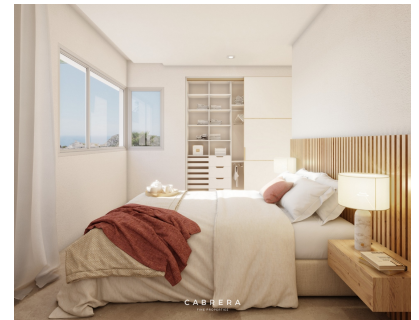

CABRERA

FINE PROPERTIES

Villa de 3 dormitorios en Benitachell

Ref: CFP-M2026

Desde
1.200.000
€

Tipo vivienda : Villa

Localidad : Benitachell

Zona : Marina Alta

Dormitorios : 3

Baños : 3

Piscina : Privado

Jardín : Privado

Orientación : Este

Vistas : Vistas Panorámicas

Vivienda : 430 m²

Parcela : 825 m²

Aeropuerto : 95 km

Playa : 2 To 6 km

Ciudad : 4 km

Golf : 15 km

✓ Terraza	✓ Sistema de alarma	✓ Sótano
✓ Ascensor	✓ Trastero	✓ Solarium
✓ Electrodomésticos	✓ Vestidor	✓ Aire acondicionado

Una vivienda con un concepto claro, crear una fusión entre el interior y el exterior, obteniendo estancias abiertas, luminosas y funcionales. El salón invade la terraza e invita a poder disfrutar del maravilloso clima mediterráneo, que nos brinda prácticamente 300 días de sol al año.

Concebida en módulos abiertos distribuidos en forma de L, la villa abraza el jardín principal, donde destaca una impresionante piscina de efecto infinito que se funde con el mar. Un espacio abierto al exterior, que invita a disfrutar del sol y clima mediterráneo, pero orientado de tal forma para conseguir la máxima privacidad.

La villa se divide en dos alturas. En la planta alta se distribuye la zona de noche, donde dos dormitorios comparten un baño común, mientras que la suite principal se convierte en un santuario privado con su propio baño y vestidor. Desde las habitaciones, se pueden disfrutar de vistas impresionantes al mar y a la montaña, creando una sensación de serenidad y tranquilidad que invita al descanso.

En la planta baja se localiza el módulo de día, el cual se abre al exterior, creando una sensación de continuidad y conexión con el entorno.

El módulo de día se compone por el hall de entrada, aseo de cortesía, y el tandem formado por un amplio salón comedor y cocina que se integran a la perfección. Ambos módulos confluyen en la zona exterior con la terraza y piscina como punto de unión.

El estilo contemporáneo de esta villa se funde con la tradición mediterránea, creando un espacio armonioso y equilibrado que invita a la relajación y al disfrute de los sentidos. El jardín principal, con su vegetación mediterránea y sus plantas aromáticas, te conecta con la naturaleza.

En definitiva, es una villa única y especial, concebida para disfrutar de la vida al máximo y para crear recuerdos inolvidables en un entorno de ensueño. Una villa que invita a soñar con una vida llena de lujo, confort y belleza, en un espacio donde la arquitectura y la naturaleza se funden en una sinfonía perfecta.

web@cabrerafineproperties.com

www.cabrerafineproperties.com

+34 617 888 838