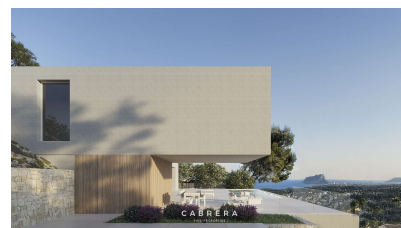

CABRERA

FINE PROPERTIES

4 Chambre à coucher Villa in Benissa

Ref: CFP-P1018

À partir
de
2.595.000
€

Genre de la maison : Villa

Localité : Benissa

Domaine : Marina Alta

Chambres : 4

Salles de bains : 4

Année de Construction :
2024

Piscine : Privé

Jardin : Privé

Vues : Vue sur la montagne

Surface habitable : 548 m²

Surface du terrain : 964 m²

l'Aéroport : 75 km

Plage : 2 To 6 km

Ville : 4 km

Golf : 15 km

Villa de luxe à Benissa avec VUE SUR LA MER et le Peñón de Ifach.

Cette villa dispose de 4 étages reliés par un ascenseur et un escalier intérieur. Le rez-de-chaussée comprend un grand salon-salle à manger-cuisine ouvert et des toilettes. La cuisine est entièrement équipée et dispose d'un îlot pour cuisiner. Les portes coulissantes à hauteur de plafond donnent un accès direct à une grande terrasse et à la piscine.

L'étage supérieur comprend deux chambres avec salles de bains privatives et une terrasse.

La propriété dispose de 2 sous-sols. Le sous-sol numéro 1 comprend deux autres chambres avec chacune sa salle de bain et une buanderie. Le sous-sol numéro 2 abrite la salle de sport, la cave et un garage pouvant accueillir 4 voitures.

La maison dispose de la climatisation (avec conduits) et du chauffage central avec pompe à chaleur. Il dispose d'une porte d'entrée automatique avec entrée piétonne indépendante et interphone. Au même niveau que la maison principale se trouve la piscine.