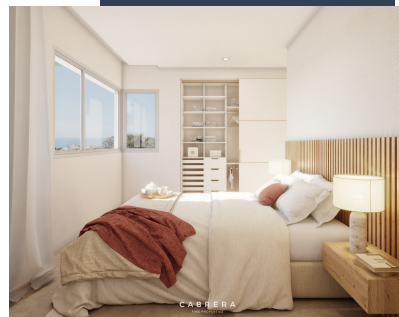

CABRERA

FINE PROPERTIES

3 Chambre à coucher Villa in Benitachell

Ref: CFP-M2026

À partir
de
1.200.000
€

Genre de la maison : Villa

Localité : Benitachell

Domaine : Marina Alta

Chambres : 3

Salles de bains : 3

Piscine : Privé

Jardin : Privé

Surface habitable : 430 m²

Surface du terrain : 825 m²

l'Aéroport : 95 km

Plage : 2 To 6 km

Ville : 4 km

Golf : 15 km

- ✓ Terrasse
- ✓ ascenseur
- ✓ Produits blancs

- ✓ Système d'alarme
- ✓ pièce de stockage
- ✓ Vestiaire

- ✓ Sous-sol
- ✓ Solarium
- ✓ Climatisation

Une maison au concept clair, créant une fusion entre intérieur et extérieur, obtenant des pièces ouvertes, lumineuses et fonctionnelles. Le salon envahit la terrasse et vous invite à profiter du merveilleux climat méditerranéen, qui nous offre pratiquement 300 jours de soleil par an.

Conçue en modules ouverts répartis en forme de L, la villa embrasse le jardin principal, où se détache une impressionnante piscine à débordement qui se confond avec la mer. Un espace ouvert sur l'extérieur, qui vous invite à profiter du soleil et du climat méditerranéen, mais orienté de manière à obtenir un maximum d'intimité.

La villa est divisée en deux niveaux. L'espace nuit est réparti à l'étage supérieur, où deux chambres partagent une salle de bain commune, tandis que la suite parentale devient un sanctuaire privé avec sa propre salle de bain et dressing. Depuis les chambres, vous pourrez profiter d'une vue impressionnante sur la mer et les montagnes, créant une sensation de sérénité et de tranquillité qui vous invite au repos.

Le module de jour est situé au rez-de-chaussée et s'ouvre sur l'extérieur, créant un sentiment de continuité et de connexion avec l'environnement.

Le module jour est composé du hall d'entrée, des toilettes invités, et du tandem formé par un grand séjour et une cuisine qui s'intègrent parfaitement. Les deux modules convergent vers l'espace extérieur avec la terrasse et la piscine comme point de rencontre.

Le style contemporain de cette villa se confond avec la tradition méditerranéenne, créant un espace harmonieux et équilibré qui invite à la détente et au plaisir des sens. Le jardin principal, avec sa végétation méditerranéenne et ses plantes aromatiques, vous connecte avec la nature.

En bref, c'est une villa unique et spéciale, conçue pour profiter pleinement de la vie et créer des souvenirs inoubliables dans un environnement de rêve. Une villa qui vous invite à rêver d'une vie pleine de luxe, de confort et de beauté, dans un espace où l'architecture et la nature se fondent dans une parfaite symphonie.

web@cabrerafineproperties.com

www.cabrerafineproperties.com

+34 617 888 838