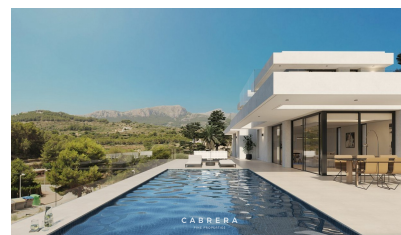

CABRERA 4 Slaapkamer Villa in Calpe

FINE PROPERTIES

Ref: CFP-P1030

Van
789.000€

Type woning : Villa

Locatie : Calpe

Regio : Marina Alta

Slaapkamers : 4

Badkamers : 3

Zwembad : Nee

Tuin : Nee

Uitzicht : Uitzicht op de bergen

Opp. woning : 176 m²

Opp. terrein : 1000 m²

Luchthaven : 95 km

Strand : 2 To 6 km

Stad : 4 km

Golf : 15 km

Beschrijving

Als u op zoek bent naar rust, ruimtelijkheid en helderheid, maar tegelijkertijd dicht bij alle diensten van Calpe wilt zijn, dan is "Emotion" uw project.

Een ongelooflijk modern ontwerp geconfigureerd met 4 slaapkamers, 3 badkamers, woonkamer met open keuken, garage en een spectaculair terras met zwembad, zal van "Emotion" het huis van uw dromen maken.

Schrijf ons om meer informatie te ontvangen en het land te bezoeken.

Kamers 4

Badkamers 3

Garage 1

Bouwjaar 2023

Grondoppervlakte 1000 m²

Bebouwde oppervlakte 176 m²

AC EN VERWARMING:

Warm/koud installatie via kanalen, individueel aangestuurd door thermostaten: De vloeren en wanden worden bekleed met grootformaat porcelain, met meubilair en hangende toiletten van het merk Roca.

KEUKEN:

Designkeuken volgens het project, met Silestone-werkblad en inclusief inbouwapparatuur: vaatwasser, koelkast/vriezer, magnetron, oven, inductie en afzuigkap.

EXTERN HOUTWERK:

Metalen voetgangerstoegangsdeur in nader te bepalen kleur, met veiligheidsscharnieren en wrikbeveiliging. Gemotoriseerde toegangsdeur voor voertuigen met afstandsbediening. De buitenramen zijn gemaakt van gelakt aluminium met thermische onderbreking en antidiefstal, met dubbele beglazing van het Climalit-type en automatische buitenzonwering.

INTERIEUR TIMMERWERK:

Gelakte binnendeuren en ingebouwde kasten met planken en laden

VLOEREN: Zowel op terrassen als binnenshuis worden antislip porseleinen vloeren gelegd.

236 m²

1000 m²

4 slaapkamers

3 badkamers