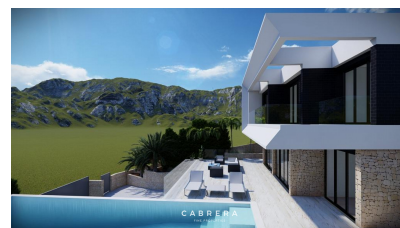

CABRERA 4 !bedroom Villa i Altea

FINE PROPERTIES

Ref: CFP-P1007

!desde
1.760.000
€

!tipo_vivienda : Villa

Plats : Altea

Område : Marina Alta

Sovrum : 4

Badrum : 5

Simbassäng : Privat

Trädgård : Privat

Orientering : söder

Visningar : Till havet och till berget

Parkering : 3 bilar

Husområde : 331 m²

Tomtområde : 823 m²

Flygplats : 74 km

Strand : 1 km

Stad : 3 km

Golf : 4 km

- ✓ Terrass
- ✓ Solarium
- ✓ Luftkonditionering

- ✓ Larmsystem
- ✓ Vitvaror

- ✓ Förråd
- ✓ Omklädningsrum

Välkommen till denna underbara villa, belägen i kullarna i en elit urbanisering vid kusten av Costa Blanca - Altea Hills, känd för sin enorma säkerhet. Den oavbrutna utsikten över havet och kuststäderna gör att denna villa talar om sitt namn. En skönhet med 3 våningar och 4 sovrum, var och en perfekt utrustad med sitt eget badrum, unik förfining och högteknologisk design - mer än tillräckligt för att bli kär i den.

Dessutom, om detta inte vore nog, säkerställer möjligheterna att modifiera och transformera den att det blir en villa helt anpassad efter dina egna drömmar - alltid överträffande dina förväntningar.

Även om det ligger långt från stadens alla ljud, har det bra förbindelser till de viktiga platserna i området. På bara 10 minuter når du den närmaste staden Altea, och på 5 minuter kan du nå Campomanes hamn eller motorvägen AP-7, varifrån du kan nå den berömda staden Alicante på mindre än en halvtimme. Villan ligger på en tomt på 811 kvadratmeter och har 330,53 meter användbar yta, samt infinitypool med saltvatten och garage för 3 bilar.

Materialerna som används i byggandet av villan är de bästa på marknaden, vilket gör att kvaliteten på inte bara innehållet, utan även strukturen, blir en höjdpunkt av elegans, komfort och upprätthåller toppmodern status.

Villan, som kommer att slutföras under sista kvartalet 2023, är nu till salu så att, med basen redan fulländad, kan framtida ägare lämna den så nära deras smak och önskemål.

Tomtyta:

823 m²

Husets yta

285 m² / 331 m²