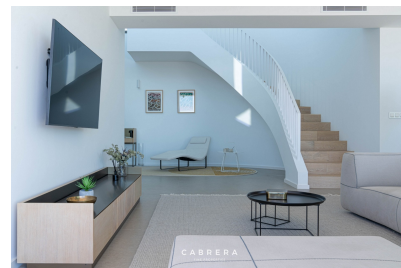

CABRERA

FINE PROPERTIES

4 !bedroom Villa i Benitachell

Ref: CFP-M2020

!desde
2.950.000
€

!tipo_vivienda : Villa

Plats : Benitachell

Område : Marina Alta