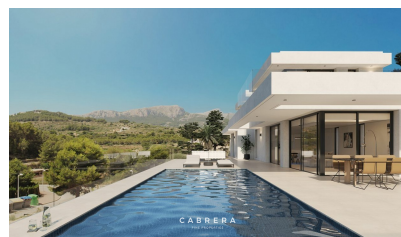

CABRERA 4 !bedroom Villa i Calpe

FINE PROPERTIES

Ref: CFP-P1030

!desde
789.000€

!tipo_vivienda : Villa

Plats : Calpe

Område : Marina Alta

Sovrum : 4

Badrum : 3

Simbassäng : Privat

Trädgård : Privat

Orientering : Öst

Visningar : Bergsutsikt

Husområde : 176 m²

Tomtområde : 1000 m²

Flygplats : 95 km

Strand : 2 To 6 km

Stad : 4 km

Golf : 15 km

Beskrivning

Om du letar efter lugn, rymlighet och ljusstyrka, men samtidigt vara nära alla tjänster från Calpe, är "Emotion" ditt projekt. En otrolig modern design konfigurerad med 4 sovrum, 3 badrum, vardagsrum med öppet kök, garage och en spektakulär terrass med pool, kommer att göra "Emotion" till ditt drömhjem.

Skriv till oss för att få mer information och besöka landet.

Rum 4

Badrum 3

Garage 1

Byggår 2023

Tomtarea 1000 m²

Bebyggd yta 176 m²

AC OCH VÄRME:

Varm/kall installation genom kanaler, individuellt styrd av termostater BADRUM: Golv och väggar kommer att täckas i storformat percelain, med möbler och hängande toaletter av märket Roca.

KÖK:

Designkök enligt projektet, med Silestone bänkskiva och vitvaror ingår: Diskmaskin, Kyl/Frys, Mikrovågsugn, Ugn, Induktion och Fläkt.

YTTRE TRÄVERK:

Entrédörr för fotgängare i metall i färg som ska definieras, med säkerhetsgångjärn och båndskydd. Åtkomstdörr för motorfordon med fjärrkontroll. De yttre fönstren är gjorda av lackerad aluminium med termisk brytning och stöldskydd, med dubbelglas av Climalit-typ och automatiska yttre persienner.

INTERIÖR SNICKERI:

Lackade innerdörrar och inbyggda garderober med hyllor och lådor

GOLV: Både på terrasser och inomhus blir det halkfria porslinsgolv.

236 m²

1000 m²

4 sovrum

3 badrum